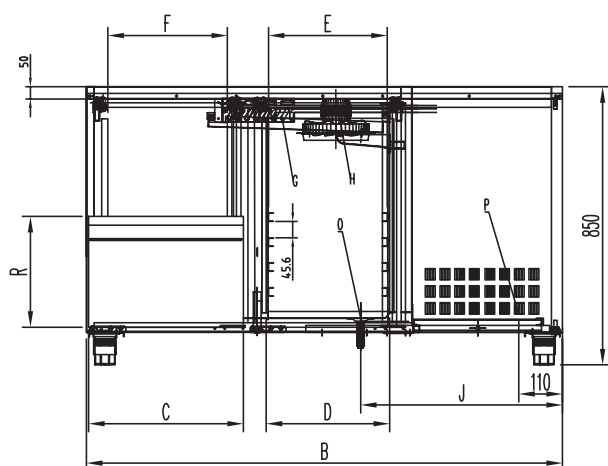

## Stůl chladicí GN 1/1 dvoudveřový

<b>Model</b>	<b>Sap kód</b>	00003805
RT 2D	<b>Skupina artiklů</b>	Stoly chladicí a mrazicí

- Materiál: Nerez
- Velikost GN / EN zařízení: GN 1/1
- Počet GN / EN zařízení: 2
- Počet dveří: 2
- Typ ovládání: Digitální
- Minimální teplota zařízení [°C]: -2
- Maximální teplota zařízení [°C]: 8
- Tloušťka izolace [mm]: 60
- Agregát: Vpravo

### Stůl chladicí GN 1/1 dvoudvěřový

<b>Model</b>	<b>Sap kód</b>	00003805
RT 2D	<b>Skupina artiklů</b>	Stoly chladicí a mrazicí

P - Elektrína  
O - Odpad  
G - Výparník  
H - ventilátor

Model	A	B	C	D	E	F	J	L	M	R
RT 2D	700	1342	435	335	325	336	590	385	597	311
RT 3D	700	1792	435	335	325	336	590	385	598	311

## Stůl chladicí GN 1/1 dvoudvěřový

<b>Model</b>	<b>Sap kód</b>	00003805
RT 2D	<b>Skupina artiklů</b>	Stoly chladicí a mrazicí

1