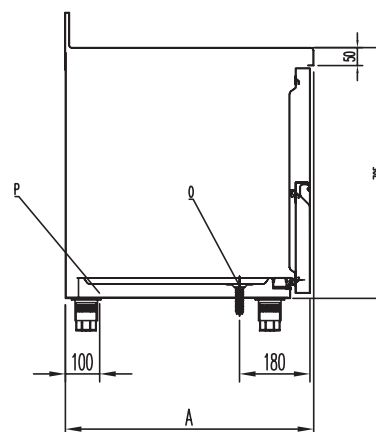

Stůl chladicí GN 1/1 dvoudvěřový

Model	Sap kód	00003805
RT 2D	Skupina artiklů	Stoly chladicí a mrazicí

P - Elektrína
O - Odpad
G - Výparník
H - ventilátor

Model	A	B	C	D	E	F	J	L	M	R
RT 2D	700	1342	435	335	325	336	590	385	597	311
RT 3D	700	1792	435	335	325	336	590	385	598	311